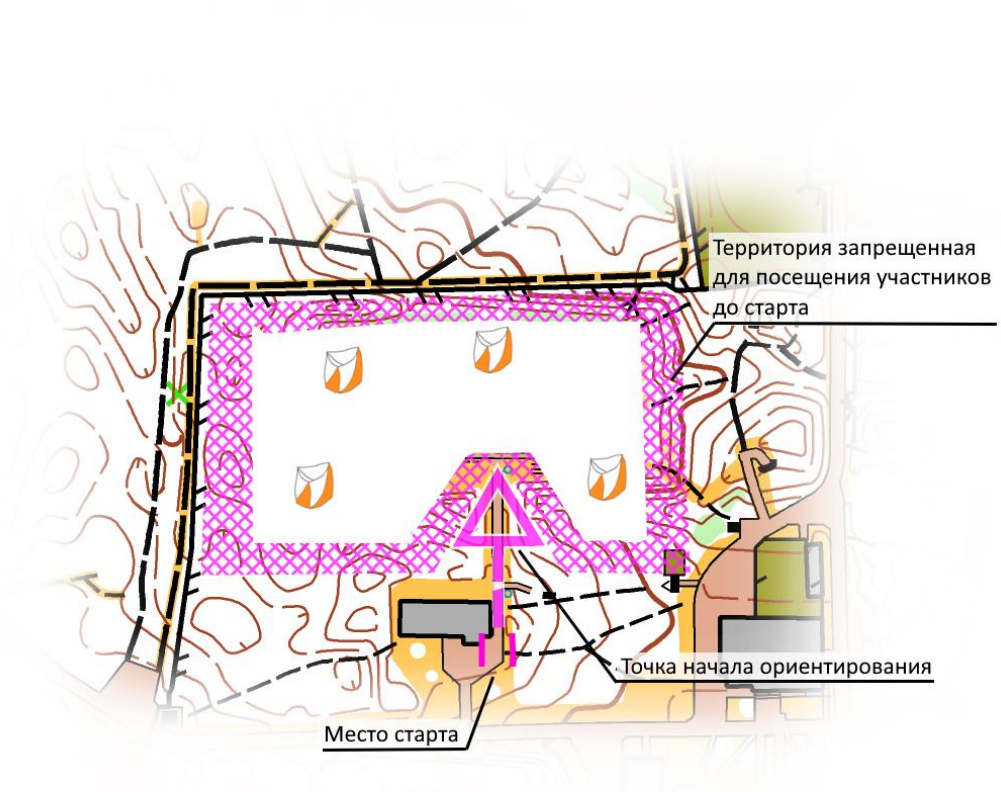

Схема старта.

ЖЕЛАЕМ ВАМ УДАЧНЫХ СТАРТОВ!!!