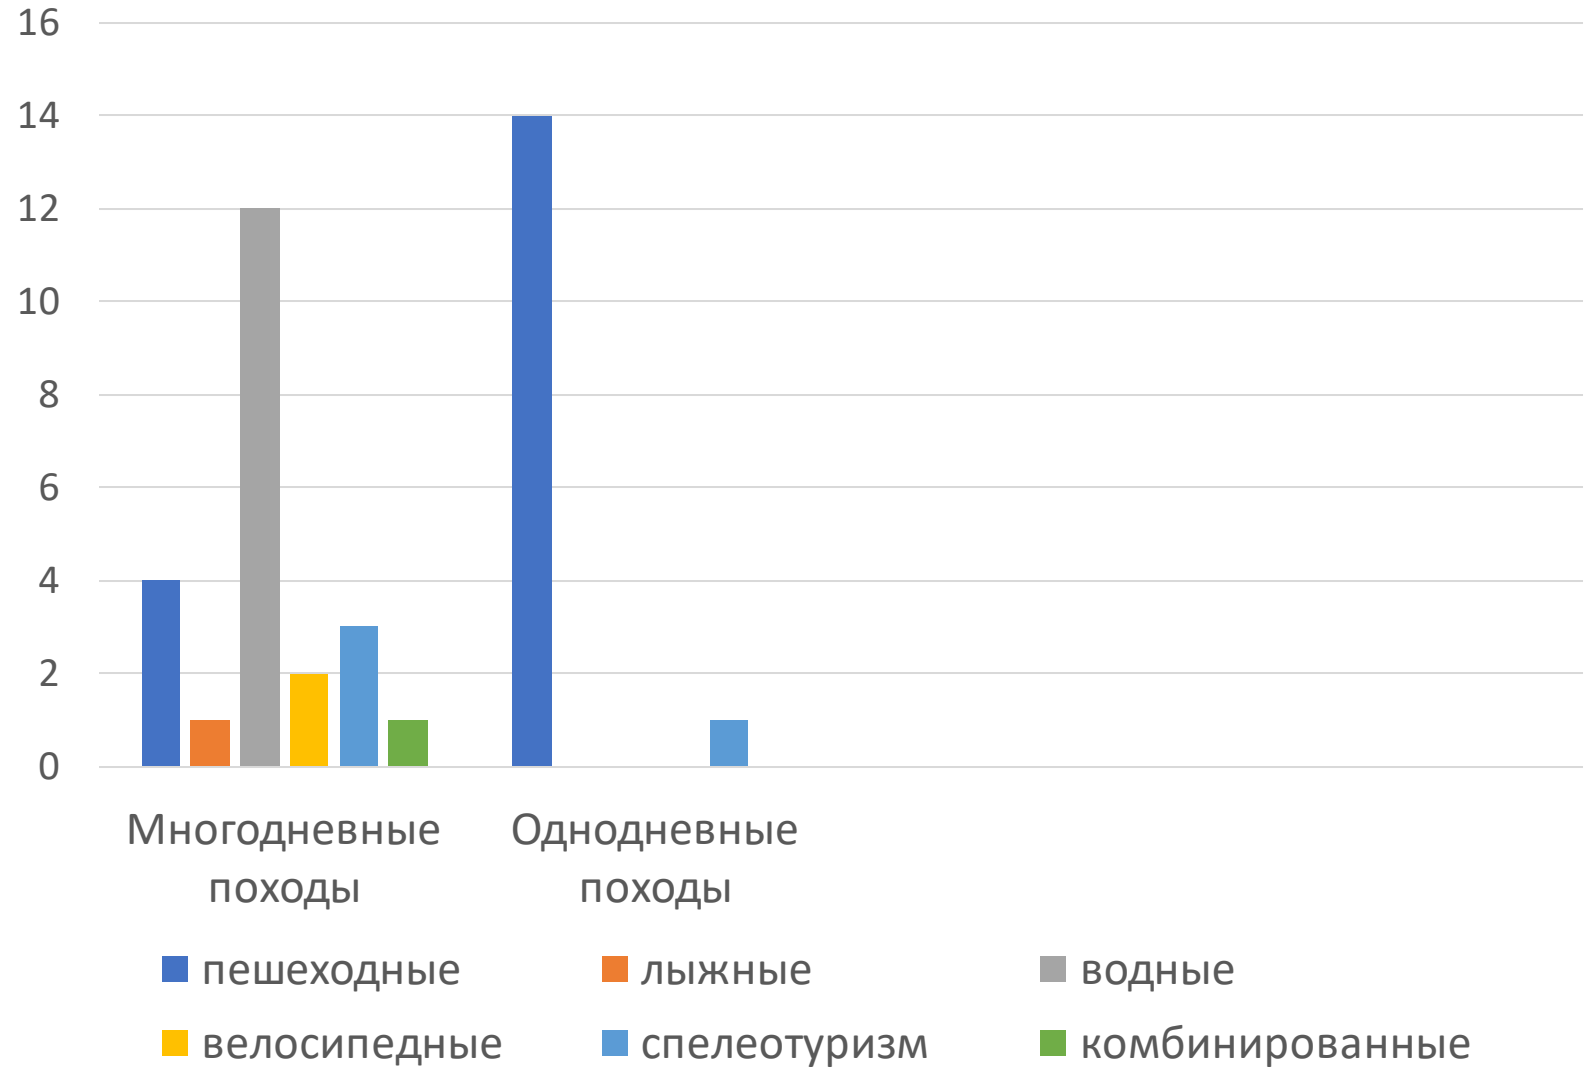

Походы Конкурса по видам туризма

Динамика краевого этапа Конкурса по номинациям

№ п/п	Наименование номинации	Количество команд			В них: участников (чел.)/ в т.ч. детей		
		2021 г.	2022 г.	2023 г.	2021 г.	2022 г.	2023 г.
1.	Туристско-краеведческие походы обучающихся первой-третьей категории сложности	26	13	12	316/ 213	167/ 120	170/ 114
2.	Туристско-краеведческие походы обучающихся первой-третьей степени сложности	7	12	7	87/66	174/ 121	67/53
3.	Туристско-краеведческие одно-двухдневные походы обучающихся	11	8	11	146/ 128	157/ 150	248/ 209
4.	Туристско-краеведческие экспедиции обучающихся	3	4	3	28/18	57/40	44/30
5.	Туристско-краеведческие походы семейных команд	2/16 семей	3/16 семей	4/28 семей	50/27	49/26	28/42
6.	Туристско-краеведческие походы команд педагогических работников	6	8	8	35 уч.	33 уч.	62 уч.
	Итого	47	48	45	726/452	719/490	661/ 448